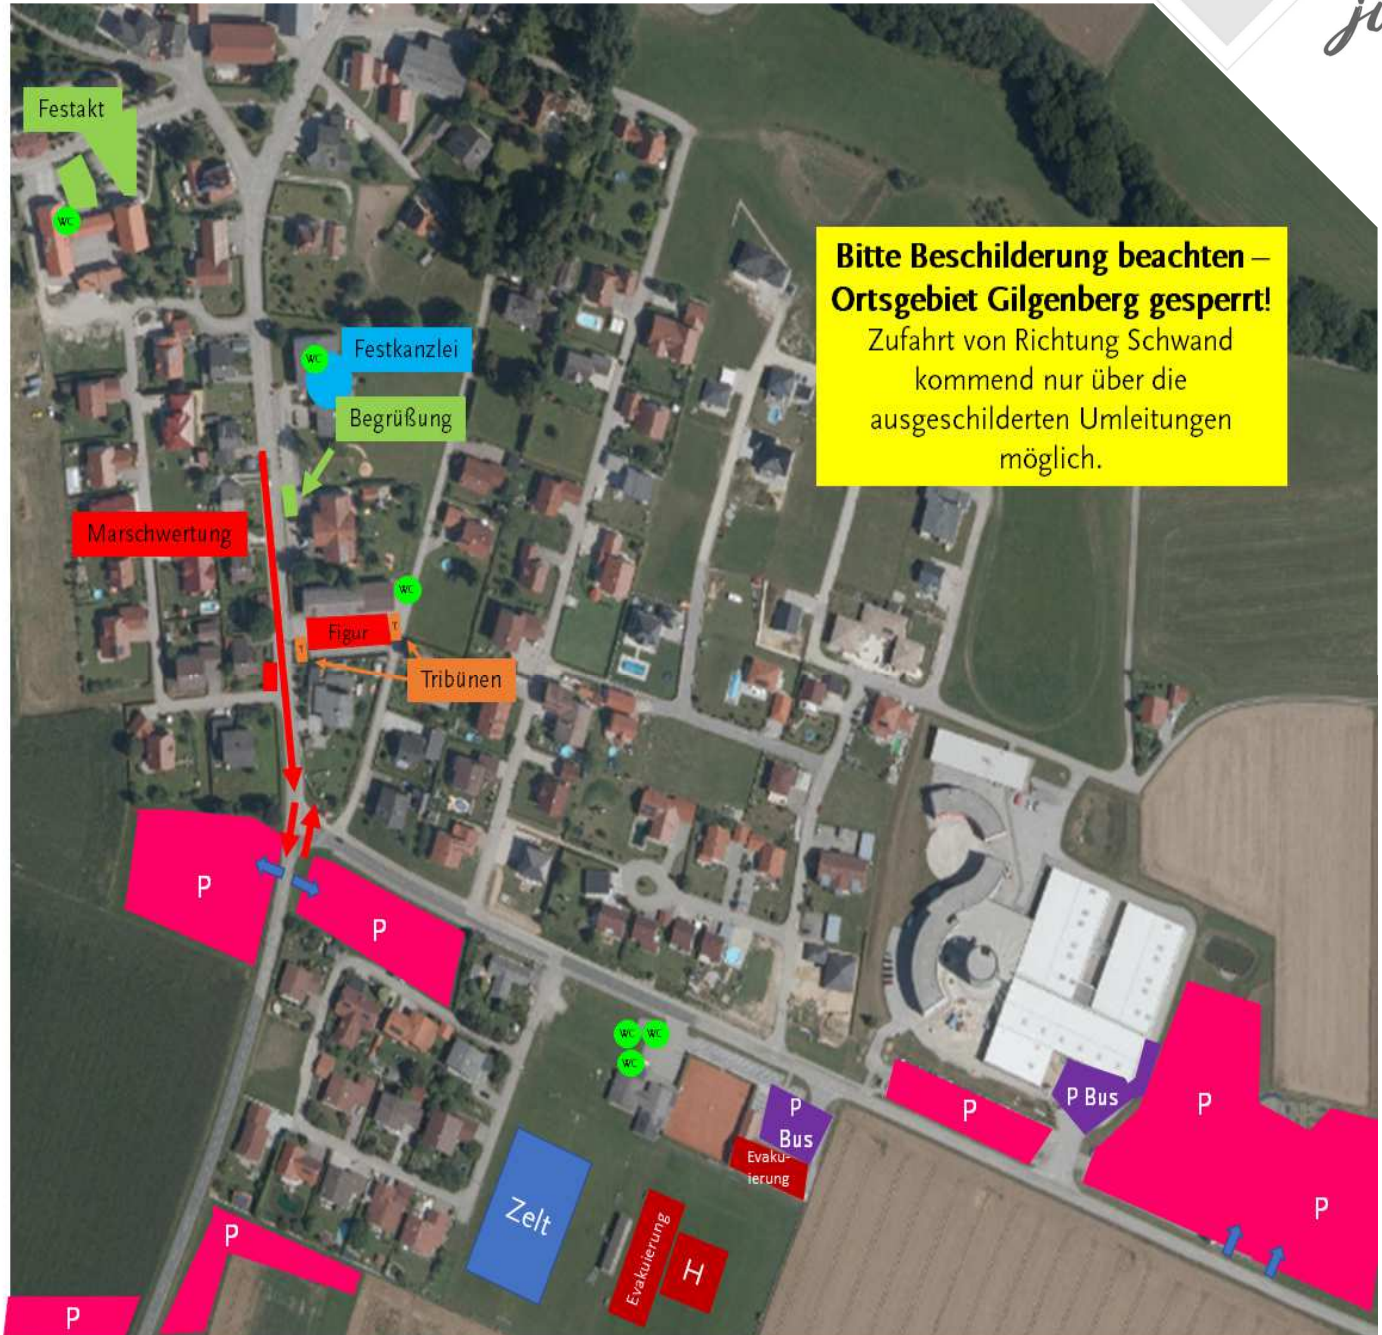

Lageplan

BEZIRKS-
*musik
fest*
IN
GILGENBERG28.-30.
juni
2019MK GEISBERGER
GILGENBERG | SCHWAND